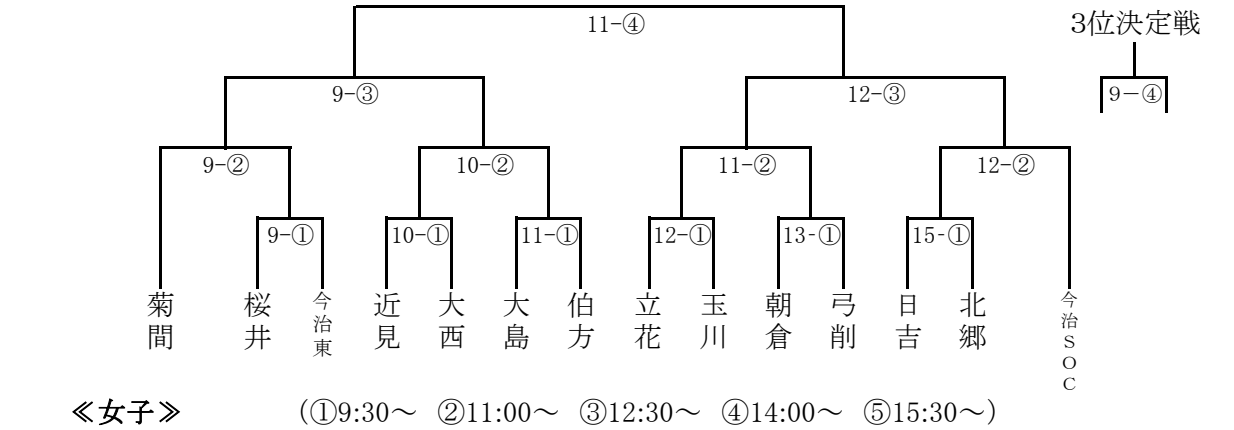

《女子》 (①9:30～ ②11:00～ ③12:30～ ④14:00～ ⑤15:30～)

バレーボール 6月4日(火)5日(水) 菊間緑の広場公園運動場総合体育館
《男子》Cコート(手前)

①立花	10:00	②南	4日(火)	5日(水)
			C1 ①-②	C1 ①-③
			C2 ③-④	C2 ②-④
③菊間	11:20	④西		C3 ①-④
				C4 ②-③

《女子》Aコート(奥) Bコート(真ん中)

剣道 6月4日(火)個人 6月5日(水)団体 グリーンピア玉川

《男子》団体予選リーグ

Aリーグ

	西	立花	日吉	今治東
1	西	A①	A⑤	A③
2	立花		A④	A⑥
3	日吉			A②
4	今治東			

Bリーグ

	南	北郷	弓削	大島
1	南	B①	B⑤	B③
2	北郷		B④	B⑥
3	弓削			B②
4	大島			

決勝トーナメント

3位決定戦