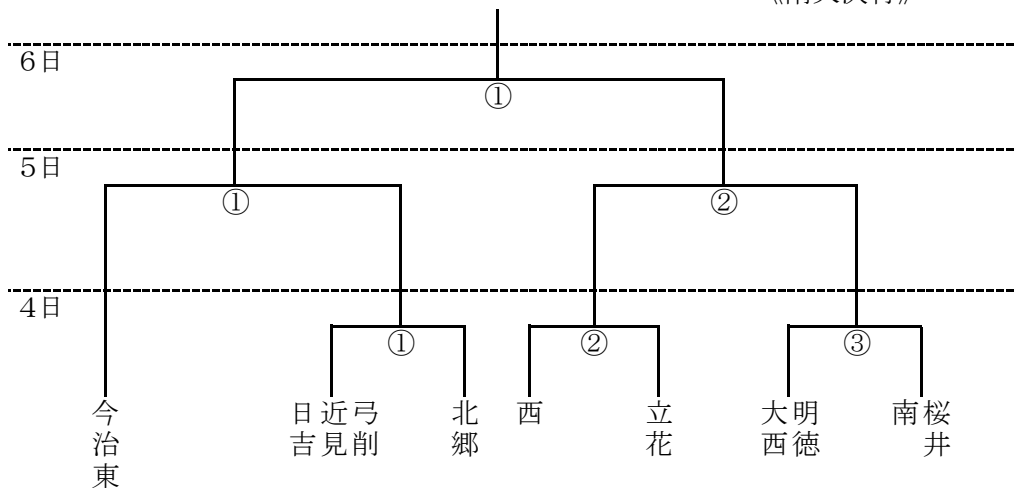

サッカー 6月4日(火)5日(水)6日(木) 桜井海浜ふれあい広場
《雨天決行》