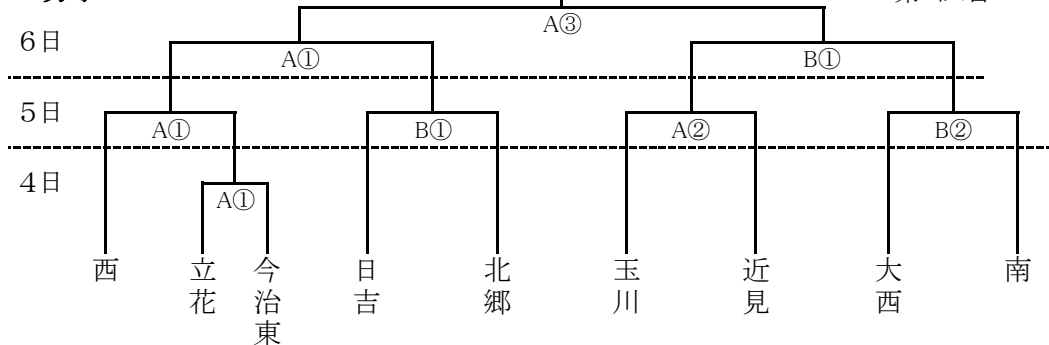

	日吉	菊間	南	岩城	今治東	北郷
日吉						
菊間						
南						
岩城						
今治東						
北郷						

《Bリーグ》

	桜井	西	伯方	朝倉	玉川	大三島	立花
桜井							
西							
伯方							
朝倉							
玉川							
大三島							
立花							

男女決勝リーグ

各リーグの上位3校が決勝トーナメントに進出する。

バスケットボール 6月4日(火)5日(水)6日(木) 大西体育館

第1試合 9:00
第2試合 10:30
第3試合 12:00
第4試合 13:30

《男子》

《女子》

硬式テニス 6月4日(火)個人戦(シングルス) 6月5日(水)個人戦(ダブルス) 桜井スポーツランドテニスコート 《雨天順延》

陸上競技 6月12日(水) 13日(木) 桜井スポーツランド 《雨天順延》

水泳 6月13日(木) マコトSC双葉プール