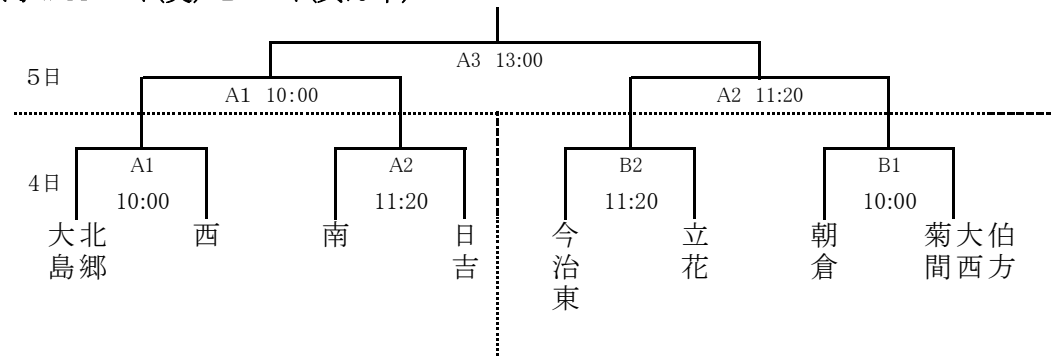

令和6年度 今治・越智中学校総合体育大会 組み合わせ

野球 6月4日(火)5日(水)6日(木) 今治市営球場《雨天順延》
(①9:00～ ②11:00～)

サッカー 6月4日(火)5日(水)6日(木) 桜井海浜ふれあい広場
《雨天決行》

(試合時間)
① 9:30～10:35 ②11:30～12:35 ③13:30～14:35
(最終日のみ10:00～11:05)

ソフトテニス 6月4日(火)団体 6月5日(水)個人
今治市営スポーツパークテニスコート《雨天順延》
《男子》 (①9:30～ ②11:00～ ③12:30～ ④14:00～)

《女子》 (①9:30～ ②11:00～ ③12:30～ ④14:00～ ⑤15:30～)

バレーボール 6月4日(火)5日(水) 菊間緑の広場公園運動場総合体育館
《男子》Cコート(手前)

①立花	10:00	②南	4日(火)	5日(水)
			C1 ①-②	C1 ①-③
			C2 ③-④	C2 ②-④
③菊間	11:20	④西		C3 ①-④
				C4 ②-③

《女子》Aコート(奥) Bコート(真ん中)

剣道 6月4日(火)個人 6月5日(水)団体 グリーンピア玉川

《男子》団体予選リーグ

Aリーグ

	西	立花	日吉	今治東
1	西	A①	A⑤	A③
2	立花		A④	A⑥
3	日吉			A②
4	今治東			

Bリーグ

	南	北郷	弓削	大島
1	南	B①	B⑤	B③
2	北郷		B④	B⑥
3	弓削			B②
4	大島			

決勝トーナメント

3位決定戦