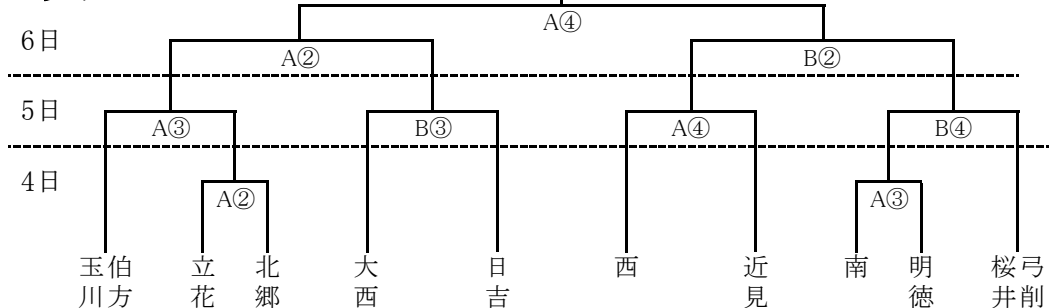

卓球 6月4日(火)団体 6月5日(水)個人 今治市営中央体育館

《男子》

《Aリーグ》

	南	日吉	大三島	桜井	大西	魚島
南						
日吉						
大三島						
桜井						
大西						
魚島						

《Bリーグ》

	西	北郷	菊間	岩城	立花	朝倉
西						
北郷						
菊間						
岩城						
立花						
朝倉						

《女子》

《Aリーグ》

	日吉	菊間	南	岩城	今治東	北郷
日吉						
菊間						
南						
岩城						
今治東						
北郷						

《Bリーグ》

	桜井	西	伯方	朝倉	玉川	大三島	立花
桜井							
西							
伯方							
朝倉							
玉川							
大三島							
立花							

男女決勝リーグ

各リーグの上位3校が決勝トーナメントに進出する。

バスケットボール 6月4日(火)5日(水)6日(木) 大西体育館

第1試合 9:00
第2試合 10:30
第3試合 12:00
第4試合 13:30

《男子》

《女子》

硬式テニス 6月4日(火)個人戦(シングルス) 6月5日(水)個人戦(ダブルス) 桜井スポーツランドテニスコート 《雨天順延》

陸上競技 6月12日(水) 13日(木) 桜井スポーツランド 《雨天順延》

水泳 6月13日(木) マコトSC双葉プール