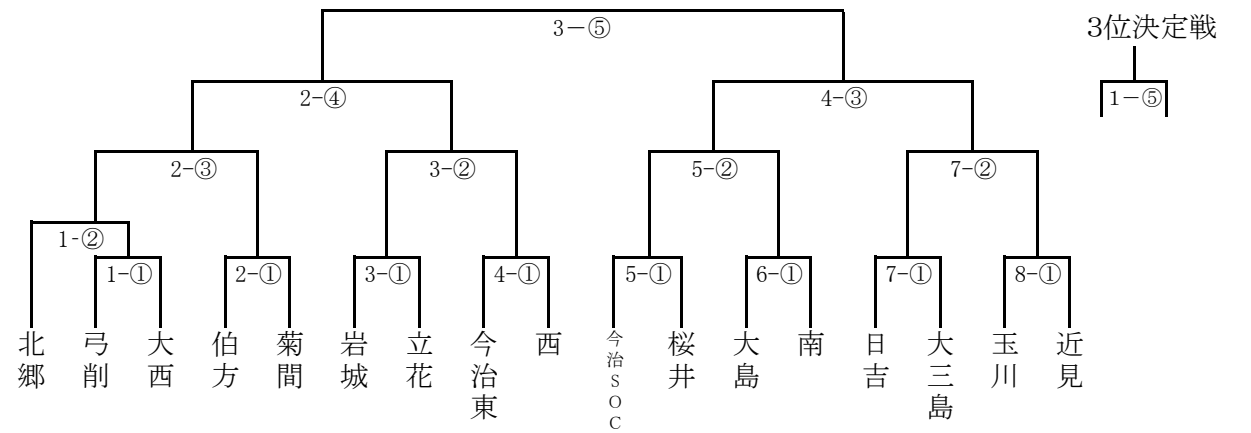

《女子》 (①9:30～ ②11:00～ ③12:30～ ④14:00～ ⑤15:30～)

バレーボール 6月4日(火)5日(水) 菊間緑の広場公園運動場総合体育館
《男子》Cコート(手前)

①立花	10:00	②南	4日(火)	5日(水)
			C1 ①-②	C1 ①-③
			C2 ③-④	C2 ②-④
③菊間	11:20	④西		C3 ①-④
				C4 ②-③

《女子》Aコート(奥) Bコート(真ん中)

剣道 6月4日(火)個人 6月5日(水)団体 グリーンピア玉川

《男子》団体予選リーグ

Aリーグ

	西	立花	日吉	今治東
1	西	A①	A⑤	A③
2	立花		A④	A⑥
3	日吉			A②
4	今治東			

Bリーグ

	南	北郷	弓削	大島
1	南	B①	B⑤	B③
2	北郷		B④	B⑥
3	弓削			B②
4	大島			

決勝トーナメント

3位決定戦