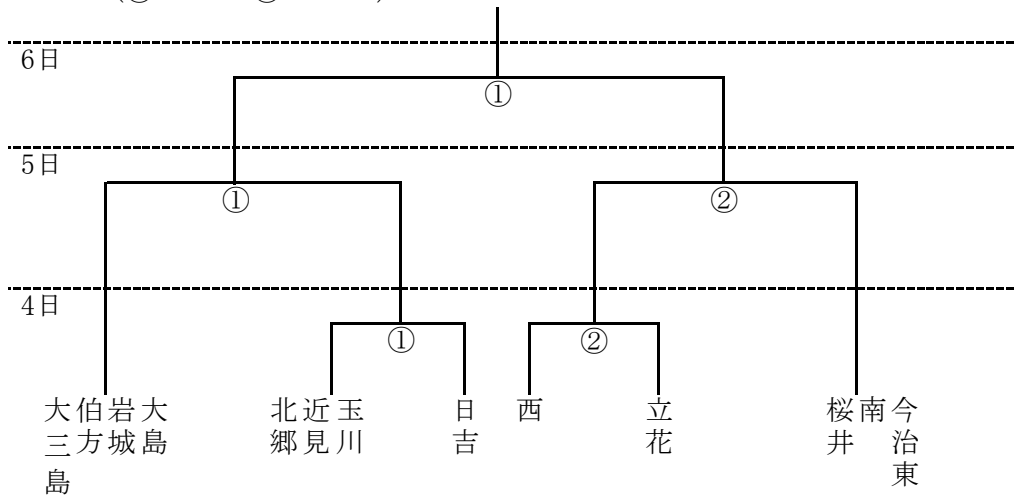

令和6年度 今治・越智中学校総合体育大会 組み合わせ

野球 6月4日(火)5日(水)6日(木) 今治市営球場《雨天順延》
(①9:00～ ②11:00～)