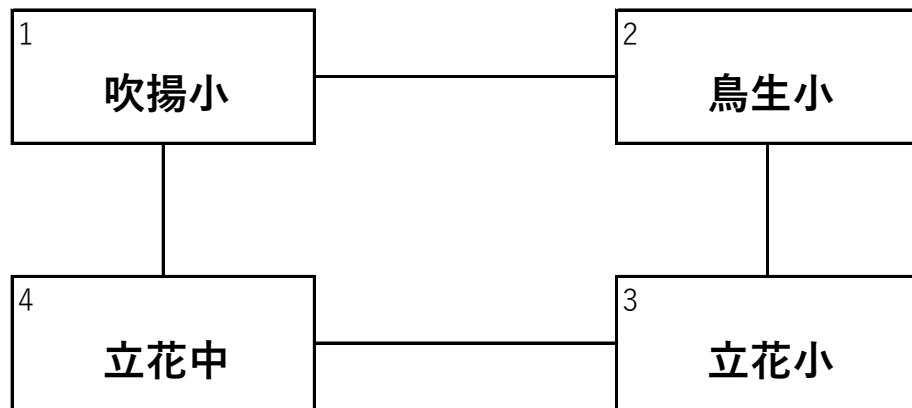

四校親善球技大会女子ソフトバレー ステージ側

1	vs	2	3主 4副
3	vs	4	1主 2副
1	vs	4	2主 3副
2	vs	3	4主 1副
1	vs	3	2主 4副
2	vs	4	1主 3副

PTA女子ソフトバレーボール・ルールで行う

1セット15点の3セットマッチ2セット先取デュース有

審判は主審・副審・線審・得点一人ずつ出る

試合間10分とする

試合結果を得点の人が本部に持って行く。

四校親善球技大会混合バレー 駐車場入り口側

1	VS	2	3審判
1	VS	3	2審判
2	VS	3	1審判

PTA混合バレーボール・ルールで行う

1チーム審判で行う。試合終了後本部に結果を知らせる

試合間15分とする