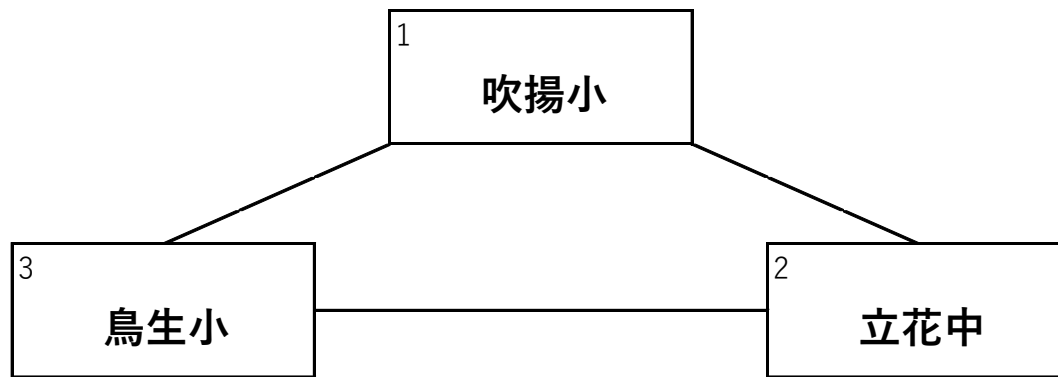

四校親善球技大会女子ソフトバレー ステージ側

1	vs	2	3主 4副
3	vs	4	1主 2副
1	vs	4	2主 3副
2	vs	3	4主 1副
1	vs	3	2主 4副
2	vs	4	1主 3副

PTA女子ソフトバレーボール・ルールで行う

1セット15点の3セットマッチ2セット先取デュース有

審判は主審・副審・線審・得点一人ずつ出る

試合間10分とする

試合結果を得点の人が本部に持って行く。

四校親善球技大会混合バレー 駐車場入り口側

1	VS	2	3審判
1	VS	3	2審判
2	VS	3	1審判

PTA混合バレーボール・ルールで行う

1チーム審判で行う。試合終了後本部に結果を知らせる

試合間15分とする