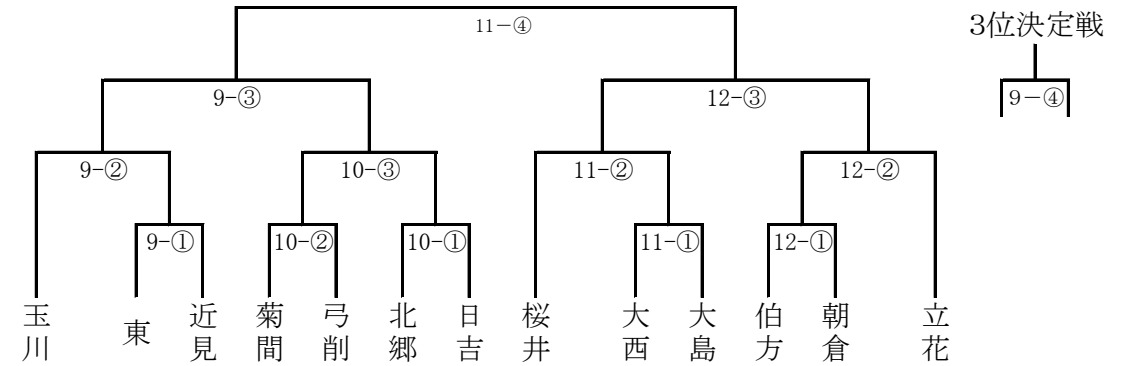

《女子》 (①9:50～ ②11:30～ ③13:00～ ④14:30～)

**バレーボール** 6月4日(火)5日(水) 菊間緑の広場公園運動場総合体育館

《男子》Aコート

	南	立花	菊間	西
南				
立花	4日①			
菊間	5日①	5日④		
西	5日③	5日②	4日②	

《女子》B・Cコート

**剣道** 6月4日(火)個人 5日(水)団体 グリーンピア玉川

《男子》団体予選リーグ

Aリーグ

	南	立花	北郷	大島
南				
立花	A④			
北郷	A⑧	A⑦		
大島	A⑥	A⑨	A⑤	

Bリーグ

	西	桜井	明德	東
西				
桜井	A①			
明德	B⑧	B⑦		
東	A③	B⑨	A②	

《女子》団体決勝リーグ

	日吉	北郷	西	明德	大島
日吉					
北郷	A①				
西	A②	B⑤			
明德	B④	A③	B①		
大島	B③	B②	A④	A⑤	

Cリーグ

	日吉	伯方	弓削	大三島
日吉				
伯方	B①			
弓削	B⑤	B④		
大三島	B③	B⑥	B②	