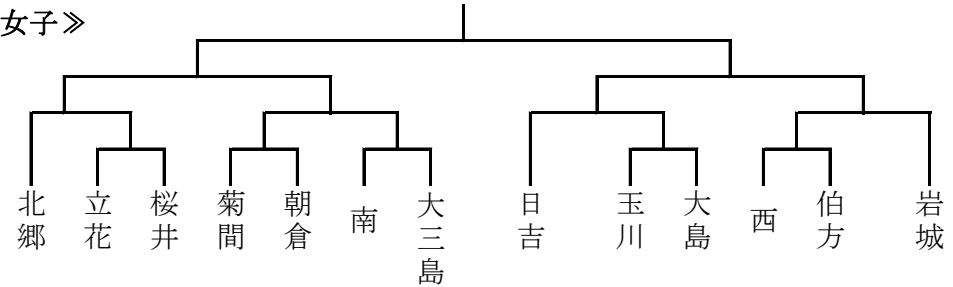

	南	立花	北郷	大島
南				
立花	A④			
北郷	A⑧	A⑦		
大島	A⑥	A⑨	A⑤	

Bリーグ

	西	桜井	明德	東
西				
桜井	A①			
明德	B⑧	B⑦		
東	A③	B⑨	A②	

《女子》団体決勝リーグ

	日吉	北郷	西	明德	大島
日吉					
北郷	A①				
西	A②	B⑤			
明德	B④	A③	B①		
大島	B③	B②	A④	A⑤	

Cリーグ

	日吉	伯方	弓削	大三島
日吉				
伯方	B①			
弓削	B⑤	B④		
大三島	B③	B⑥	B②	

決勝トーナメント

**バスケットボール** 6月4日(火) 5日(水) 大西体育館・波方体育館

《男子》

《女子》

**柔道** 6月4日(火)団体/個人 グリーンピア玉川柔道場

男子団体戦

	西	南	近見
西			
南	①		
近見	⑤	③	

女子団体戦

	南	近見	西
南			
近見	②		
西	⑥	④	

**卓球** 6月4日(火)団体 5日(水)個人 今治市営中央体育館

《男子》

《女子》

**ソフトボール** 6月4日(火) 波方運動公園 野球場 Bコート 《雨天順延》

- ① 9:30～ 立花 対 南
- ② 11:30～ 南 対 西
- ③ 13:30～ 西 対 立花

**硬式テニス** 6月4日(火)個人戦(シングルス) 5日(水)個人戦(ダブルス) 桜井スポーツランドテニスコート 《雨天順延》