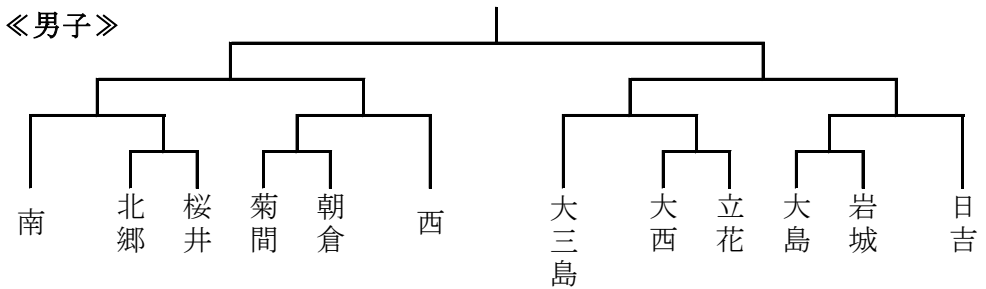

	南	立花	北郷	大島
南				
立花	A④			
北郷	A⑧	A⑦		
大島	A⑥	A⑨	A⑤	

Bリーグ

	西	桜井	明德	東
西				
桜井	A①			
明德	B⑧	B⑦		
東	A③	B⑨	A②	

《女子》団体決勝リーグ

	日吉	北郷	西	明德	大島
日吉					
北郷	A①				
西	A②	B⑤			
明德	B④	A③	B①		
大島	B③	B②	A④	A⑤	

Cリーグ

	日吉	伯方	弓削	大三島
日吉				
伯方	B①			
弓削	B⑤	B④		
大三島	B③	B⑥	B②	

決勝トーナメント

**バスケットボール** 6月4日(火) 5日(水) 大西体育館・波方体育館

《男子》

《女子》

**柔道** 6月4日(火)団体/個人 グリーンピア玉川柔道場

男子団体戦

	西	南	近見
西			
南	①		
近見	⑤	③	

女子団体戦

	南	近見	西
南			
近見	②		
西	⑥	④	

**卓球** 6月4日(火)団体 5日(水)個人 今治市営中央体育館

《男子》

《女子》

**ソフトボール** 6月4日(火) 波方運動公園 野球場 Bコート 《雨天順延》

- ① 9:30～ 立花 対 南
- ② 11:30～ 南 対 西
- ③ 13:30～ 西 対 立花

**硬式テニス** 6月4日(火)個人戦(シングルス) 5日(水)個人戦(ダブルス) 桜井スポーツランドテニスコート 《雨天順延》