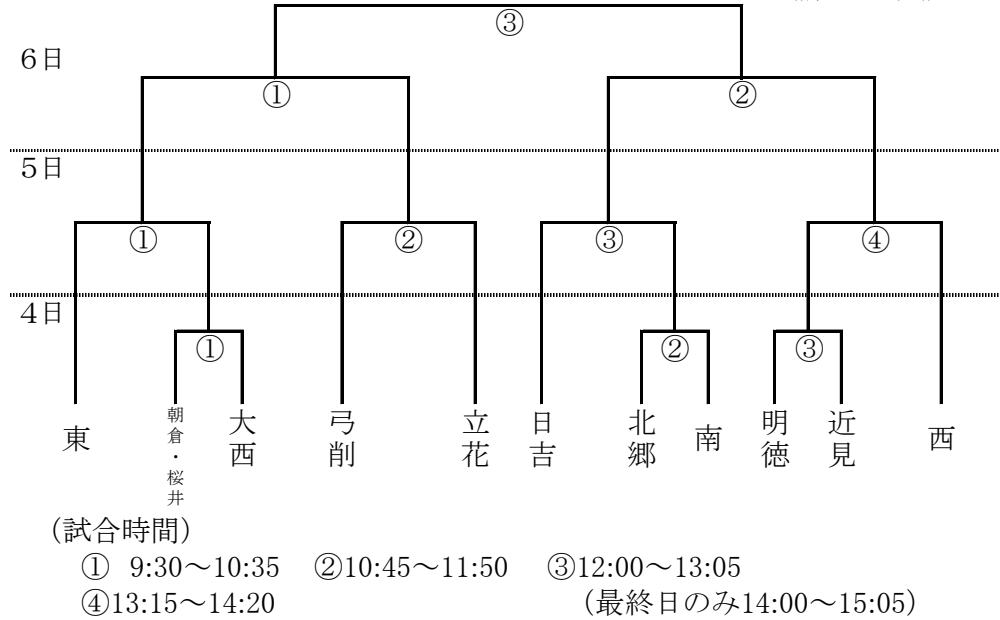

サッカー 6月4日(火)5日(水)6日(木) 桜井海浜ふれあい広場
《雨天決行》