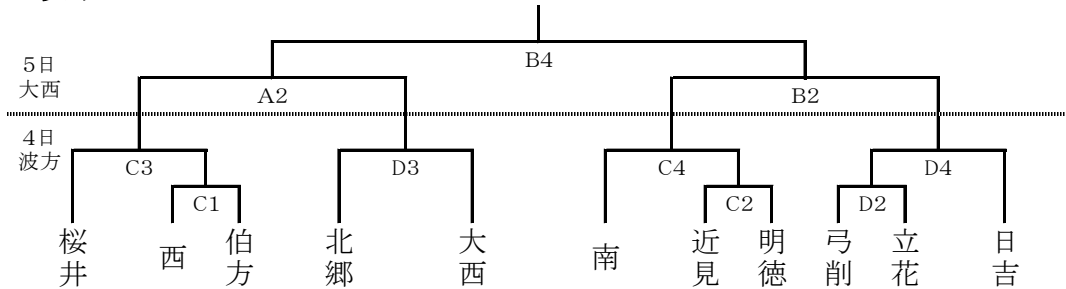

	南	立花	北郷	大島
南				
立花	A④			
北郷	A⑧	A⑦		
大島	A⑥	A⑨	A⑤	

Bリーグ

	西	桜井	明德	東
西				
桜井	A①			
明德	B⑧	B⑦		
東	A③	B⑨	A②	

《女子》団体決勝リーグ

	日吉	北郷	西	明德	大島
日吉					
北郷	A①				
西	A②	B⑤			
明德	B④	A③	B①		
大島	B③	B②	A④	A⑤	

Cリーグ

	日吉	伯方	弓削	大三島
日吉				
伯方	B①			
弓削	B⑤	B④		
大三島	B③	B⑥	B②	

決勝トーナメント

**バスケットボール** 6月4日(火) 5日(水) 大西体育館・波方体育館

《男子》

《女子》

**柔道** 6月4日(火)団体/個人 グリーンピア玉川柔道場

男子団体戦

	西	南	近見
西			
南	①		
近見	⑤	③	

女子団体戦

	南	近見	西
南			
近見	②		
西	⑥	④	

**卓球** 6月4日(火)団体 5日(水)個人 今治市営中央体育館

《男子》

《女子》

**ソフトボール** 6月4日(火) 波方運動公園 野球場 Bコート 《雨天順延》

- ① 9:30～ 立花 対 南
- ② 11:30～ 南 対 西
- ③ 13:30～ 西 対 立花

**硬式テニス** 6月4日(火)個人戦(シングルス) 5日(水)個人戦(ダブルス) 桜井スポーツランドテニスコート 《雨天順延》