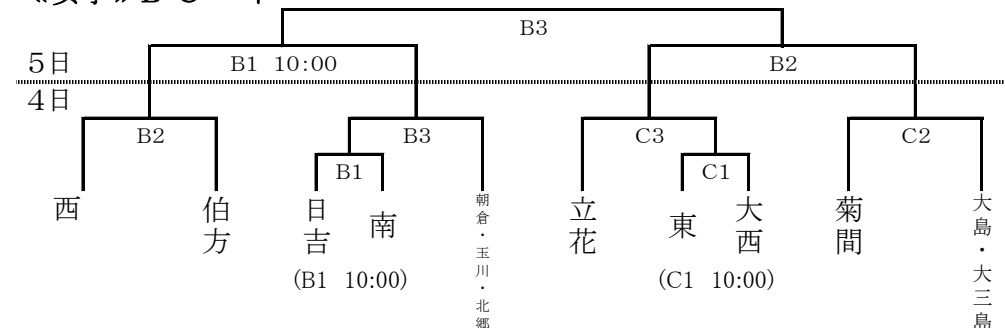

《女子》 (①9:50～ ②11:30～ ③13:00～ ④14:30～)

**バレーボール** 6月4日(火)5日(水) 菊間緑の広場公園運動場総合体育館

《男子》Aコート

	南	立花	菊間	西
南				
立花	4日①			
菊間	5日①	5日④		
西	5日③	5日②	4日②	

《女子》B・Cコート

**剣道** 6月4日(火)個人 5日(水)団体 グリーンピア玉川

《男子》団体予選リーグ

Aリーグ

	南	立花	北郷	大島
南				
立花	A④			
北郷	A⑧	A⑦		
大島	A⑥	A⑨	A⑤	

Bリーグ

	西	桜井	明德	東
西				
桜井	A①			
明德	B⑧	B⑦		
東	A③	B⑨	A②	

《女子》団体決勝リーグ

	日吉	北郷	西	明德	大島
日吉					
北郷	A①				
西	A②	B⑤			
明德	B④	A③	B①		
大島	B③	B②	A④	A⑤	

Cリーグ

	日吉	伯方	弓削	大三島
日吉				
伯方	B①			
弓削	B⑤	B④		
大三島	B③	B⑥	B②	