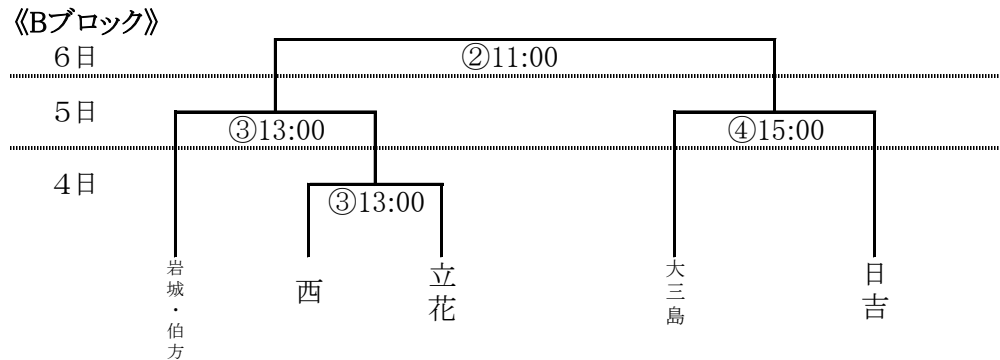

令和元年度 今治・越智中学校総合体育大会 組み合わせ

野球 6月4日(火)5日(水)6日(木)
今治市営球場《雨天順延》