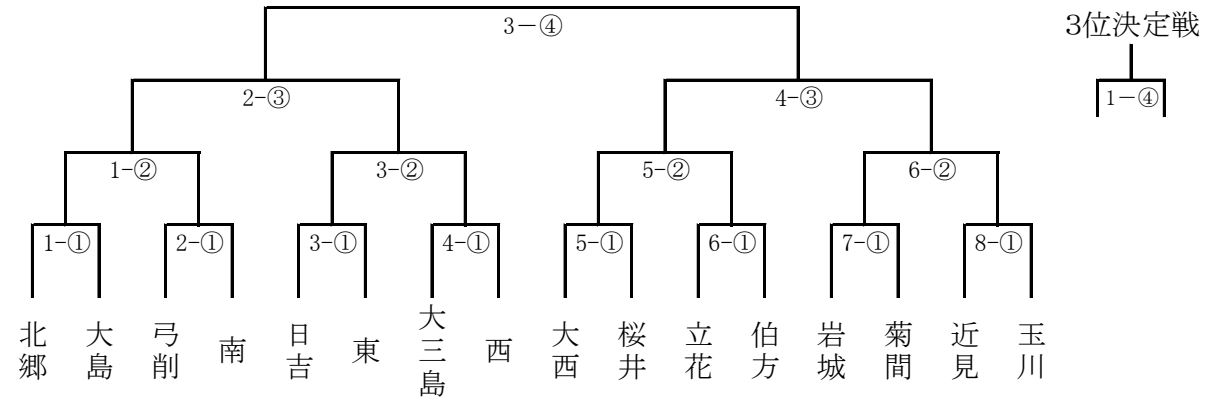

《女子》 (①9:50～ ②11:30～ ③13:00～ ④14:30～)

**バレーボール** 6月4日(火)5日(水) 菊間緑の広場公園運動場総合体育館

《男子》Aコート

	南	立花	菊間	西
南				
立花	4日①			
菊間	5日①	5日④		
西	5日③	5日②	4日②	

《女子》B・Cコート

**剣道** 6月4日(火)個人 5日(水)団体 グリーンピア玉川

《男子》団体予選リーグ

Aリーグ

	南	立花	北郷	大島
南				
立花	A④			
北郷	A⑧	A⑦		
大島	A⑥	A⑨	A⑤	

Bリーグ

	西	桜井	明德	東
西				
桜井	A①			
明德	B⑧	B⑦		
東	A③	B⑨	A②	

《女子》団体決勝リーグ

	日吉	北郷	西	明德	大島
日吉					
北郷	A①				
西	A②	B⑤			
明德	B④	A③	B①		
大島	B③	B②	A④	A⑤	

Cリーグ

	日吉	伯方	弓削	大三島
日吉				
伯方	B①			
弓削	B⑤	B④		
大三島	B③	B⑥	B②	