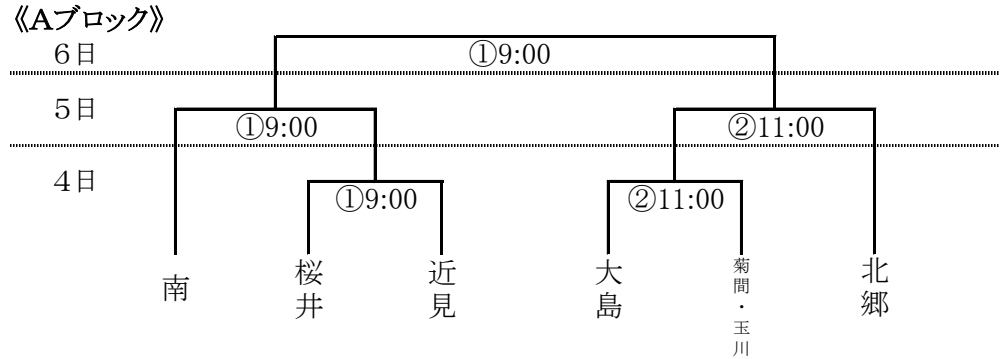

# 令和元年度 今治・越智中学校総合体育大会 組み合わせ

**野球** 6月4日(火)5日(水)6日(木)  
今治市営球場《雨天順延》

**サッカー** 6月4日(火)5日(水)6日(木) 桜井海浜ふれあい広場  
《雨天決行》

**ソフトテニス** 6月4日(火)団体 5日(水)個人  
今治市営スポーツパークテニスコート《雨天順延》  
《男子》 (①9:50～ ②11:30～ ③13:00～ ④14:30～)

《女子》 (①9:50～ ②11:30～ ③13:00～ ④14:30～)

**バレーボール** 6月4日(火)5日(水) 菊間緑の広場公園運動場総合体育館

《男子》Aコート

	南	立花	菊間	西
南				
立花	4日①			
菊間	5日①	5日④		
西	5日③	5日②	4日②	

《女子》B・Cコート

**剣道** 6月4日(火)個人 5日(水)団体 グリーンピア玉川

《男子》団体予選リーグ

Aリーグ

	南	立花	北郷	大島
南				
立花	A④			
北郷	A⑧	A⑦		
大島	A⑥	A⑨	A⑤	

Bリーグ

	西	桜井	明德	東
西				
桜井	A①			
明德	B⑧	B⑦		
東	A③	B⑨	A②	

《女子》団体決勝リーグ

	日吉	北郷	西	明德	大島
日吉					
北郷	A①				
西	A②	B⑤			
明德	B④	A③	B①		
大島	B③	B②	A④	A⑤	

Cリーグ

	日吉	伯方	弓削	大三島
日吉				
伯方	B①			
弓削	B⑤	B④		
大三島	B③	B⑥	B②	