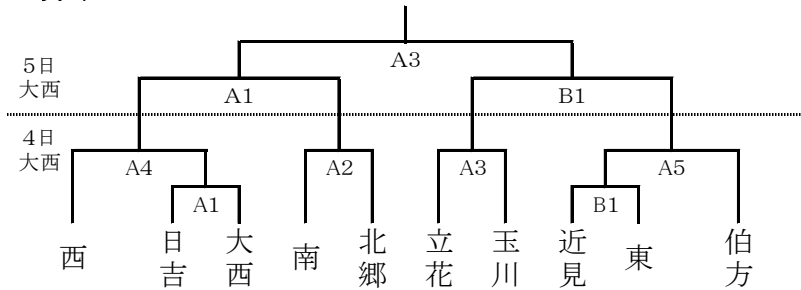

《女子》 (①9:50～ ②11:30～ ③13:00～ ④14:30～)

**バレーボール** 6月4日(火)5日(水) 菊間緑の広場公園運動場総合体育館

《男子》Aコート

	南	立花	菊間	西
南				
立花	4日①			
菊間	5日①	5日④		
西	5日③	5日②	4日②	

《女子》B・Cコート

**剣道** 6月4日(火)個人 5日(水)団体 グリーンピア玉川

《男子》団体予選リーグ

Aリーグ

	南	立花	北郷	大島
南				
立花	A④			
北郷	A⑧	A⑦		
大島	A⑥	A⑨	A⑤	

Bリーグ

	西	桜井	明德	東
西				
桜井	A①			
明德	B⑧	B⑦		
東	A③	B⑨	A②	

《女子》団体決勝リーグ

	日吉	北郷	西	明德	大島
日吉					
北郷	A①				
西	A②	B⑤			
明德	B④	A③	B①		
大島	B③	B②	A④	A⑤	

Cリーグ

	日吉	伯方	弓削	大三島
日吉				
伯方	B①			
弓削	B⑤	B④		
大三島	B③	B⑥	B②	

決勝トーナメント

**バスケットボール** 6月4日(火) 5日(水) 大西体育館・波方体育館

《男子》

《女子》

**柔道** 6月4日(火)団体/個人 グリーンピア玉川柔道場

男子団体戦

	西	南	近見
西			
南	①		
近見	⑤	③	

女子団体戦