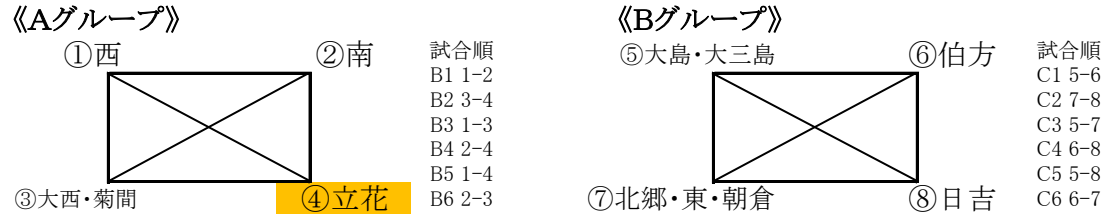

令和元年度 今治・越智中学校新人体育大会 組み合わせ

野球 10月2日(水)～4日(金)今治市営球場 《雨天順延》

バレーボール 10月2日(水)～3日(木) 菊間緑の広場公園運動場総合体育館

男子:決勝リーグ戦 (Aコート)

女子:1日目 予選グループ戦(B・Cコート)

女子:2日目 順位決定戦(Bコート)

サッカー 10月2日(水)～4日(金) 桜井海浜ふれあい広場 《雨天決行》

(試合時間)

- ①9:30～10:30
- ②10:45～11:50
- ③12:00～13:05(最終日のみ14:00～15:05)
- ④13:15～14:20

バスケットボール 10月2日(水) 男子:大西体育館、女子:波方体育館
10月3日(木) 男女:大西体育館

男子:予選リーグ(1日目)

(試合時間)

- ①9:00
- ②10:20
- ③11:40
- ④13:00
- ⑤14:20
- ⑥15:40