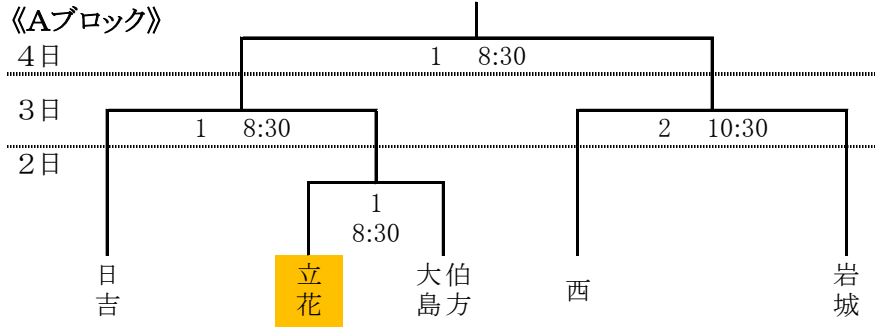

令和元年度 今治・越智中学校新人体育大会 組み合わせ

野球 10月2日(水)～4日(金)今治市営球場 《雨天順延》

バレーボール 10月2日(水)～3日(木) 菊間緑の広場公園運動場総合体育館

男子:決勝リーグ戦 (Aコート)

女子:1日目 予選グループ戦(B・Cコート)

女子:2日目 順位決定戦(Bコート)

サッカー 10月2日(水)～4日(金) 桜井海浜ふれあい広場 《雨天決行》

(試合時間)

- ①9:30～10:30
- ②10:45～11:50
- ③12:00～13:05(最終日のみ14:00～15:05)
- ④13:15～14:20

バスケットボール 10月2日(水) 男子:大西体育館、女子:波方体育館
10月3日(木) 男女:大西体育館

男子:予選リーグ(1日目)

(試合時間)

- ①9:00
- ②10:20
- ③11:40
- ④13:00
- ⑤14:20
- ⑥15:40

■決勝トーナメント

女子:予選リーグ(1日目)

(試合時間)

- ①9:00
- ②10:20
- ③11:40
- ④13:00
- ⑤14:20

■決勝トーナメント

ソフトテニス 10月2日(水)団体、3日(木)個人 今治市営スポーツパークテニスコート 《雨天順延》

男子 (① 9:50~ ② 11:30~ ③ 13:00~ ④ 14:30~)

女子 (① 9:50~ ② 11:30~ ③ 13:00~ ④ 14:30~)