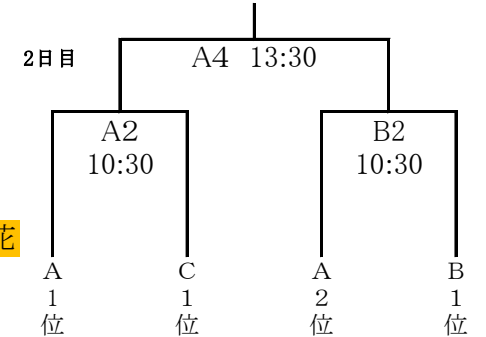

令和元年度 今治・越智中学校新人体育大会 組み合わせ

野球 10月2日(水)～4日(金)今治市営球場 《雨天順延》

バレーボール 10月2日(水)～3日(木) 菊間緑の広場公園運動場総合体育館

男子:決勝リーグ戦 (Aコート)

女子:1日目 予選グループ戦(B・Cコート)

女子:2日目 順位決定戦(Bコート)

サッカー 10月2日(水)～4日(金) 桜井海浜ふれあい広場 《雨天決行》

(試合時間)

- ①9:30～10:30
- ②10:45～11:50
- ③12:00～13:05(最終日のみ14:00～15:05)
- ④13:15～14:20

バスケットボール 10月2日(水) 男子:大西体育館、女子:波方体育館
10月3日(木) 男女:大西体育館

男子:予選リーグ(1日目)

(試合時間)

- ①9:00
- ②10:20
- ③11:40
- ④13:00
- ⑤14:20
- ⑥15:40

■決勝トーナメント

女子:予選リーグ(1日目)

(試合時間)

- ①9:00
- ②10:20
- ③11:40
- ④13:00
- ⑤14:20

■決勝トーナメント