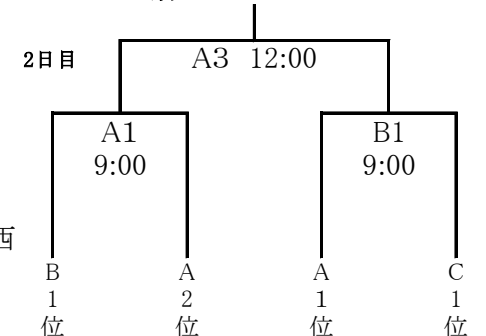

- ①9:30～10:30
- ②10:45～11:50
- ③12:00～13:05(最終日のみ14:00～15:05)
- ④13:15～14:20

バスケットボール 10月2日(水) 男子:大西体育館、女子:波方体育館
10月3日(木) 男女:大西体育館

男子:予選リーグ(1日目)

(試合時間)

- ①9:00
- ②10:20
- ③11:40
- ④13:00
- ⑤14:20
- ⑥15:40

■決勝トーナメント

女子:予選リーグ(1日目)

(試合時間)

- ①9:00
- ②10:20
- ③11:40
- ④13:00
- ⑤14:20

■決勝トーナメント

ソフトテニス 10月2日(水)団体、3日(木)個人 今治市営スポーツパークテニスコート 《雨天順延》

男子 (① 9:50~ ② 11:30~ ③ 13:00~ ④ 14:30~)

女子 (① 9:50~ ② 11:30~ ③ 13:00~ ④ 14:30~)