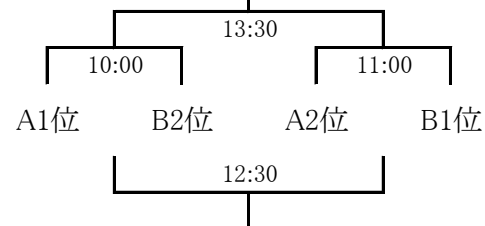

令和元年度 今治・越智中学校新人体育大会 組み合わせ

野球 10月2日(水)～4日(金)今治市営球場 《雨天順延》

バレーボール 10月2日(水)～3日(木) 菊間緑の広場公園運動場総合体育館

男子:決勝リーグ戦 (Aコート)

女子:1日目 予選グループ戦(B・Cコート)

女子:2日目 順位決定戦(Bコート)

サッカー 10月2日(水)～4日(金) 桜井海浜ふれあい広場 《雨天決行》

(試合時間)

- ①9:30～10:30
- ②10:45～11:50
- ③12:00～13:05(最終日のみ14:00～15:05)
- ④13:15～14:20

バスケットボール 10月2日(水) 男子:大西体育館、女子:波方体育館
10月3日(木) 男女:大西体育館

男子:予選リーグ(1日目)

(試合時間)

- ①9:00
- ②10:20
- ③11:40
- ④13:00
- ⑤14:20
- ⑥15:40

■決勝トーナメント

女子:予選リーグ(1日目)

(試合時間)

- ①9:00
- ②10:20
- ③11:40
- ④13:00
- ⑤14:20

■決勝トーナメント

ソフトテニス 10月2日(水)団体、3日(木)個人 今治市営スポーツパークテニスコート 《雨天順延》

男子 (① 9:50~ ② 11:30~ ③ 13:00~ ④ 14:30~)

女子 (① 9:50~ ② 11:30~ ③ 13:00~ ④ 14:30~)