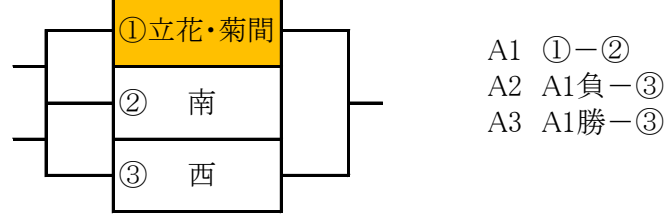

令和元年度 今治・越智中学校新人体育大会 組み合わせ

野球 10月2日(水)～4日(金)今治市営球場 《雨天順延》

バレーボール 10月2日(水)～3日(木) 菊間緑の広場公園運動場総合体育館

男子:決勝リーグ戦 (Aコート)

女子:1日目 予選グループ戦(B・Cコート)

女子:2日目 順位決定戦(Bコート)

サッカー 10月2日(水)～4日(金) 桜井海浜ふれあい広場 《雨天決行》

(試合時間)

- ①9:30～10:30
- ②10:45～11:50
- ③12:00～13:05(最終日のみ14:00～15:05)
- ④13:15～14:20

バスケットボール 10月2日(水) 男子:大西体育館、女子:波方体育館
10月3日(木) 男女:大西体育館

男子:予選リーグ(1日目)

(試合時間)

- ①9:00
- ②10:20
- ③11:40
- ④13:00
- ⑤14:20
- ⑥15:40