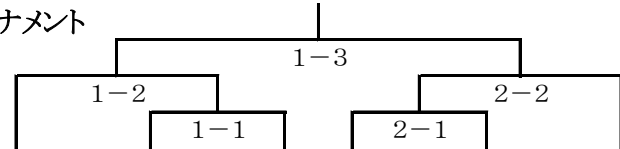

剣道 10月2日(水)個人、3日(木)団体 グリーンピア玉川

男子団体予選リーグ

《Aリーグ》

	西	大島	桜井
西		A②	A⑤
大島			A④
桜井			

《Bリーグ》

	日吉	大三島	南
日吉		A①	B④
大三島			A③
南			

《Cリーグ》

	北郷	明德	立花
北郷		B①	B③
明德			B②
立花			

決勝トーナメント
(抽選)