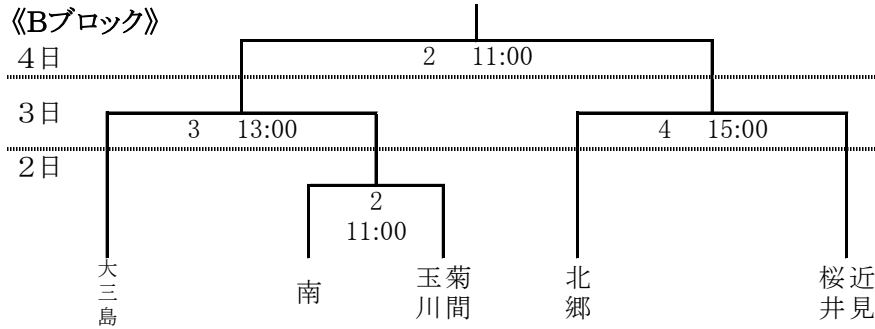

令和元年度 今治・越智中学校新人体育大会 組み合わせ

野球 10月2日(水)～4日(金)今治市営球場 《雨天順延》

バレーボール 10月2日(水)～3日(木) 菊間緑の広場公園運動場総合体育館

男子:決勝リーグ戦 (Aコート)

女子:1日目 予選グループ戦(B・Cコート)

女子:2日目 順位決定戦(Bコート)

サッカー 10月2日(水)～4日(金) 桜井海浜ふれあい広場 《雨天決行》

(試合時間)

- ①9:30～10:30
- ②10:45～11:50
- ③12:00～13:05(最終日のみ14:00～15:05)
- ④13:15～14:20

バスケットボール 10月2日(水) 男子:大西体育館、女子:波方体育館
10月3日(木) 男女:大西体育館

男子:予選リーグ(1日目)

(試合時間)

- ①9:00
- ②10:20
- ③11:40
- ④13:00
- ⑤14:20
- ⑥15:40

■決勝トーナメント

女子:予選リーグ(1日目)

(試合時間)

- ①9:00
- ②10:20
- ③11:40
- ④13:00
- ⑤14:20

■決勝トーナメント

ソフトテニス 10月2日(水)団体、3日(木)個人 今治市営スポーツパークテニスコート 《雨天順延》

男子 (① 9:50~ ② 11:30~ ③ 13:00~ ④ 14:30~)

女子 (① 9:50~ ② 11:30~ ③ 13:00~ ④ 14:30~)