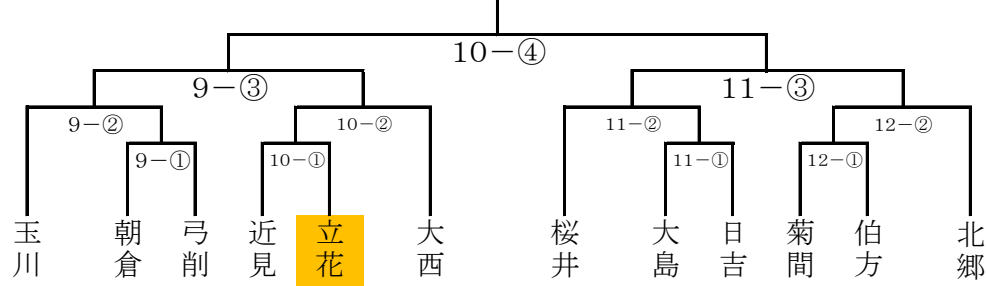

- ①9:30～10:30
- ②10:45～11:50
- ③12:00～13:05(最終日のみ14:00～15:05)
- ④13:15～14:20

バスケットボール 10月2日(水) 男子:大西体育館、女子:波方体育館
10月3日(木) 男女:大西体育館

男子:予選リーグ(1日目)

(試合時間)

- ①9:00
- ②10:20
- ③11:40
- ④13:00
- ⑤14:20
- ⑥15:40

■決勝トーナメント

女子:予選リーグ(1日目)

(試合時間)

- ①9:00
- ②10:20
- ③11:40
- ④13:00
- ⑤14:20

■決勝トーナメント

ソフトテニス 10月2日(水)団体、3日(木)個人 今治市営スポーツパークテニスコート 《雨天順延》

男子 (① 9:50~ ② 11:30~ ③ 13:00~ ④ 14:30~)

女子 (① 9:50~ ② 11:30~ ③ 13:00~ ④ 14:30~)