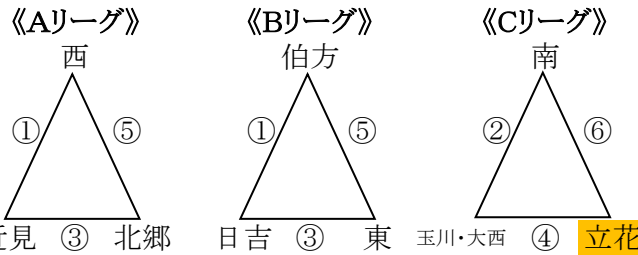

令和元年度 今治・越智中学校新人体育大会 組み合わせ

野球 10月2日(水)～4日(金)今治市営球場 《雨天順延》

バレーボール 10月2日(水)～3日(木) 菊間緑の広場公園運動場総合体育館

男子:決勝リーグ戦 (Aコート)

女子:1日目 予選グループ戦(B・Cコート)

女子:2日目 順位決定戦(Bコート)

サッカー 10月2日(水)～4日(金) 桜井海浜ふれあい広場 《雨天決行》

(試合時間)

- ①9:30～10:30
- ②10:45～11:50
- ③12:00～13:05(最終日のみ14:00～15:05)
- ④13:15～14:20

バスケットボール 10月2日(水) 男子:大西体育館、女子:波方体育館
10月3日(木) 男女:大西体育館

男子:予選リーグ(1日目)

(試合時間)

- ①9:00
- ②10:20
- ③11:40
- ④13:00
- ⑤14:20
- ⑥15:40