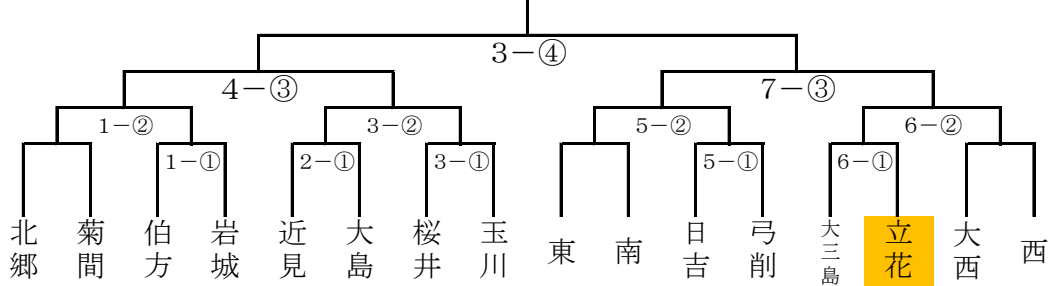

- ①9:30～10:30
- ②10:45～11:50
- ③12:00～13:05(最終日のみ14:00～15:05)
- ④13:15～14:20

バスケットボール 10月2日(水) 男子:大西体育館、女子:波方体育館
10月3日(木) 男女:大西体育館

男子:予選リーグ(1日目)

(試合時間)

- ①9:00
- ②10:20
- ③11:40
- ④13:00
- ⑤14:20
- ⑥15:40

■決勝トーナメント

女子:予選リーグ(1日目)

(試合時間)

- ①9:00
- ②10:20
- ③11:40
- ④13:00
- ⑤14:20

■決勝トーナメント

ソフトテニス 10月2日(水)団体、3日(木)個人 今治市営スポーツパークテニスコート 《雨天順延》

男子 (① 9:50~ ② 11:30~ ③ 13:00~ ④ 14:30~)

女子 (① 9:50~ ② 11:30~ ③ 13:00~ ④ 14:30~)