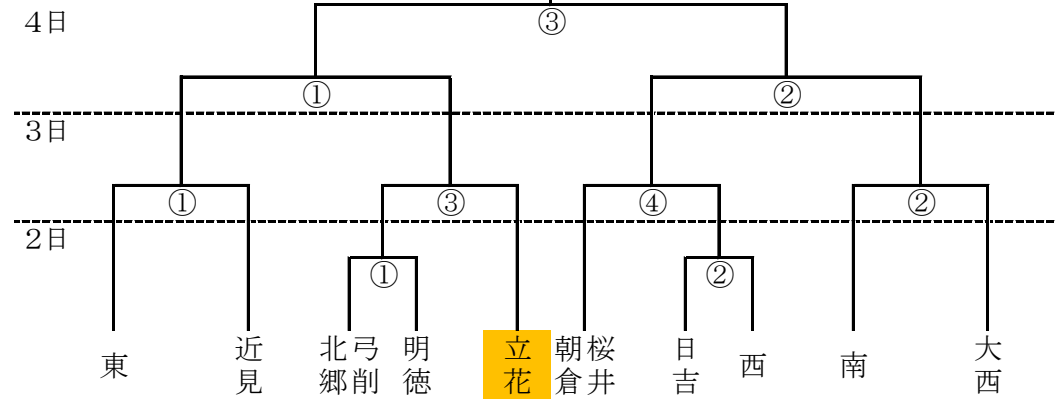

令和元年度 今治・越智中学校新人体育大会 組み合わせ

野球 10月2日(水)～4日(金)今治市営球場 《雨天順延》

バレーボール 10月2日(水)～3日(木) 菊間緑の広場公園運動場総合体育館

男子:決勝リーグ戦 (Aコート)

女子:1日目 予選グループ戦(B・Cコート)

女子:2日目 順位決定戦(Bコート)

サッカー 10月2日(水)～4日(金) 桜井海浜ふれあい広場 《雨天決行》

(試合時間)

- ①9:30～10:30
- ②10:45～11:50
- ③12:00～13:05(最終日のみ14:00～15:05)
- ④13:15～14:20

バスケットボール 10月2日(水) 男子:大西体育館、女子:波方体育館
10月3日(木) 男女:大西体育館

男子:予選リーグ(1日目)

(試合時間)

- ①9:00
- ②10:20
- ③11:40
- ④13:00
- ⑤14:20
- ⑥15:40