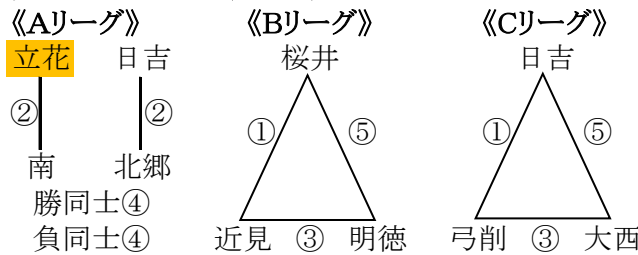

- ①9:30～10:30
- ②10:45～11:50
- ③12:00～13:05(最終日のみ14:00～15:05)
- ④13:15～14:20

バスケットボール 10月2日(水) 男子:大西体育館、女子:波方体育館
10月3日(木) 男女:大西体育館

男子:予選リーグ(1日目)

(試合時間)

- ①9:00
- ②10:20
- ③11:40
- ④13:00
- ⑤14:20
- ⑥15:40

■決勝トーナメント

女子:予選リーグ(1日目)

(試合時間)

- ①9:00
- ②10:20
- ③11:40
- ④13:00
- ⑤14:20

■決勝トーナメント

ソフトテニス 10月2日(水)団体、3日(木)個人 今治市営スポーツパークテニスコート 《雨天順延》

男子 (① 9:50~ ② 11:30~ ③ 13:00~ ④ 14:30~)

女子 (① 9:50~ ② 11:30~ ③ 13:00~ ④ 14:30~)